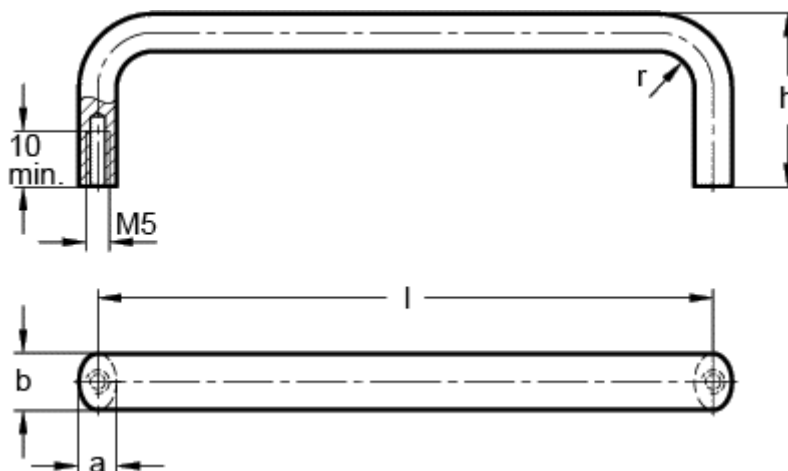

Varenummer: 20041055

Beskrivelse: E+G Bøjlegreb GN 427-12-55-SW

## Mål

$a = 8$

$b = 12$

$h = 40$

$l = 55$

$r = 8$